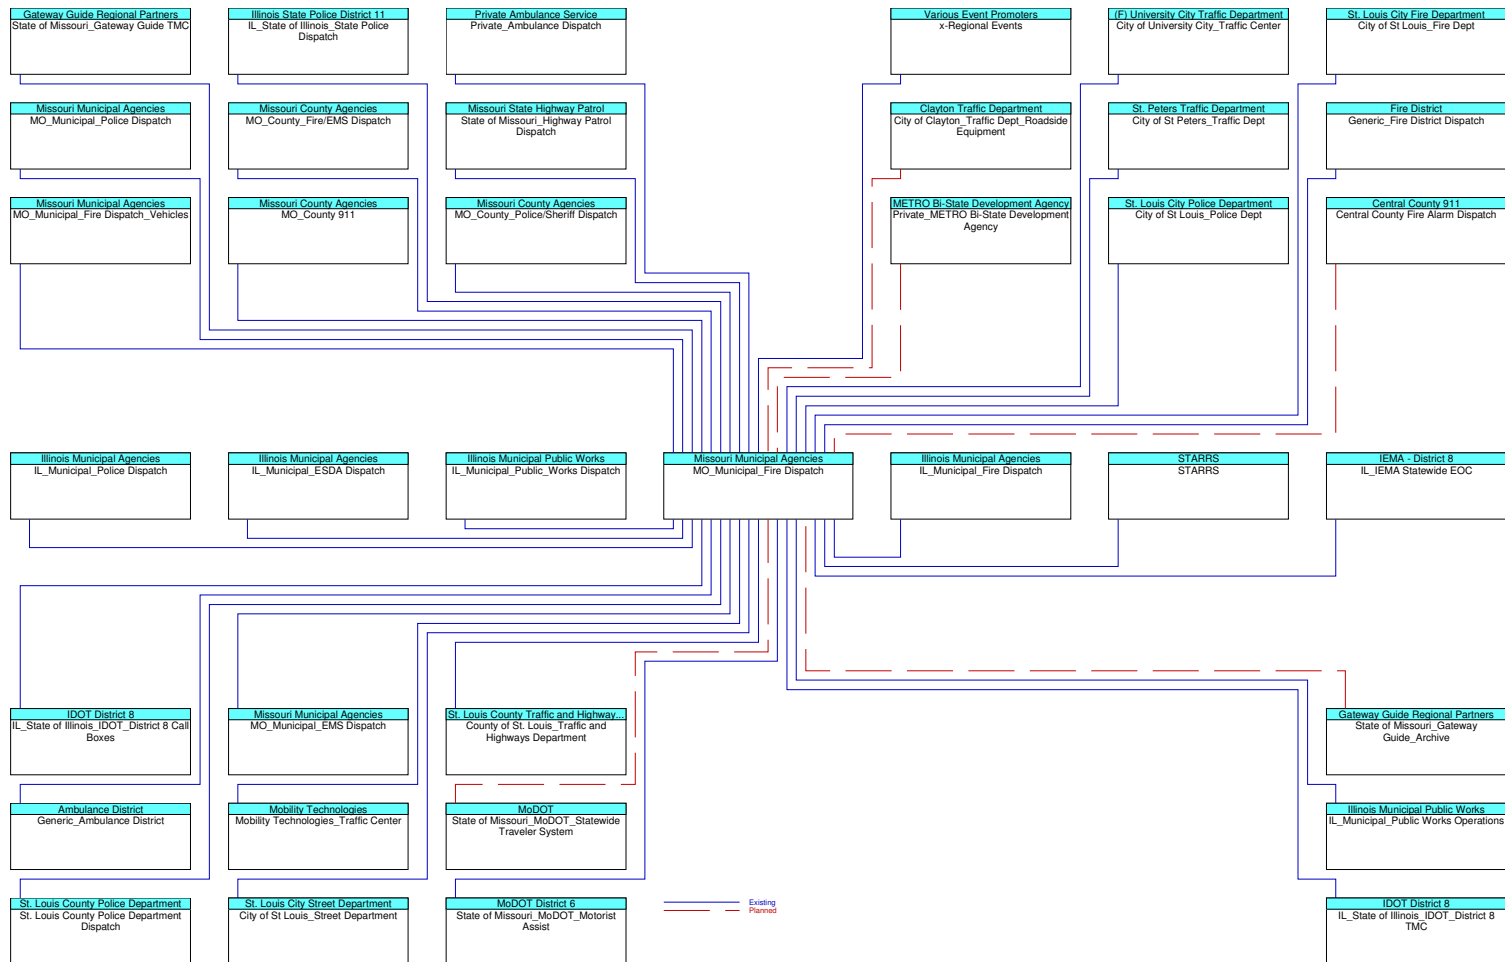

38 Municipal Fire Dispatch (Missouri)